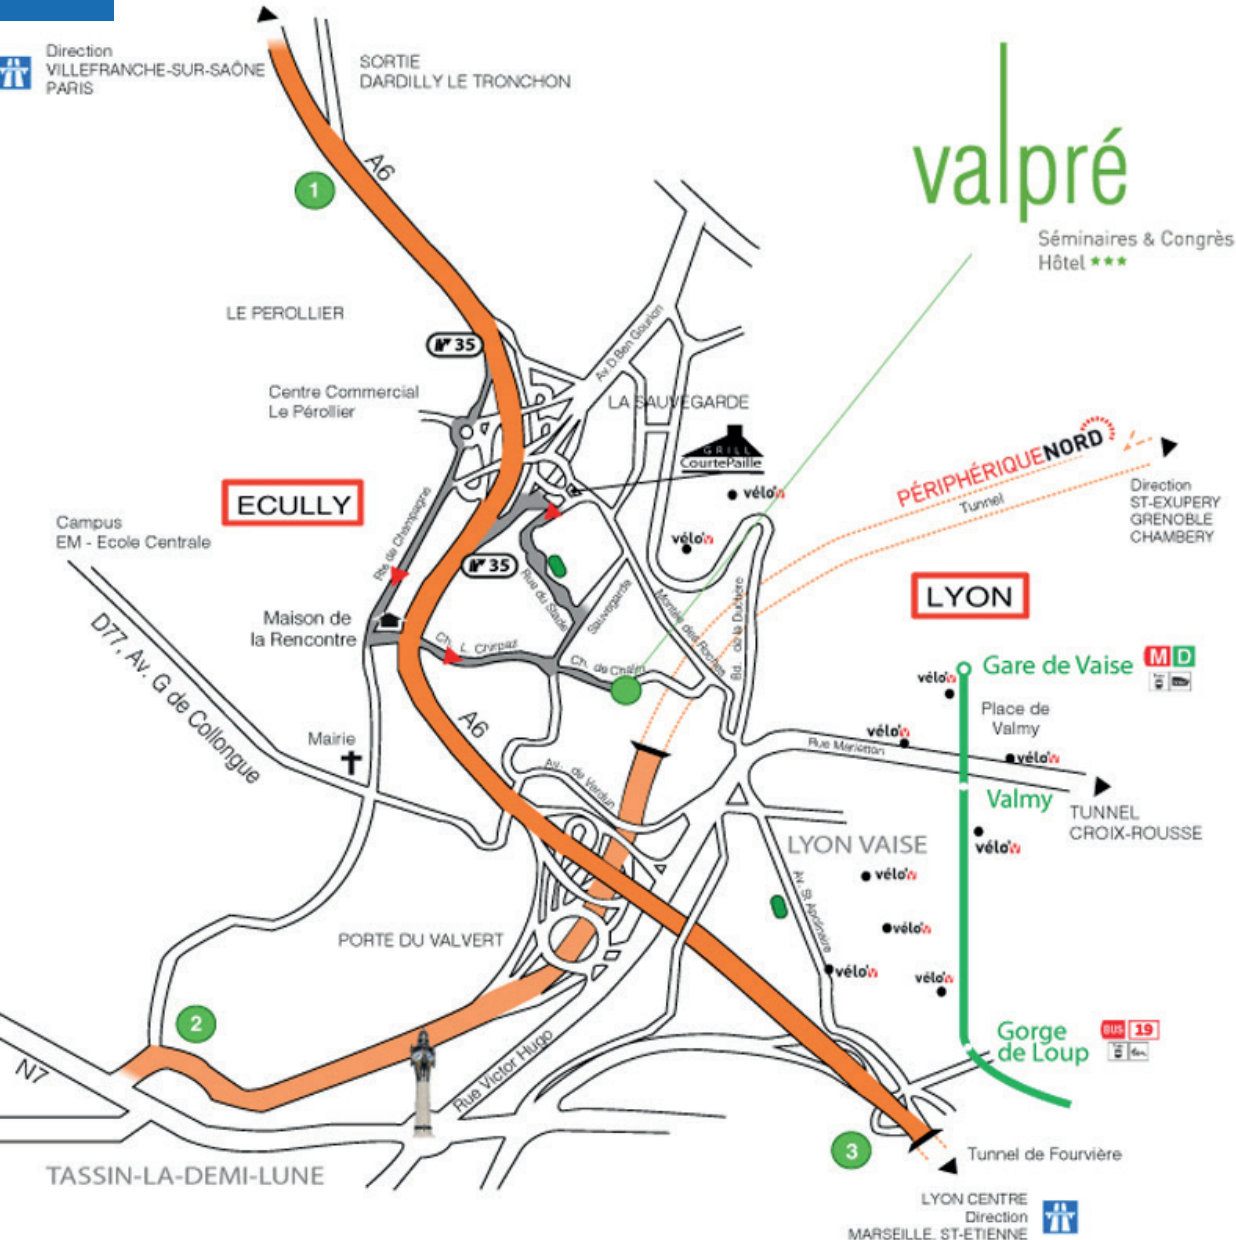

VENIR

Valpré – Séminaires et Congrès
1, chemin de Chalin . 69130 ECULLY
www.valpre.com